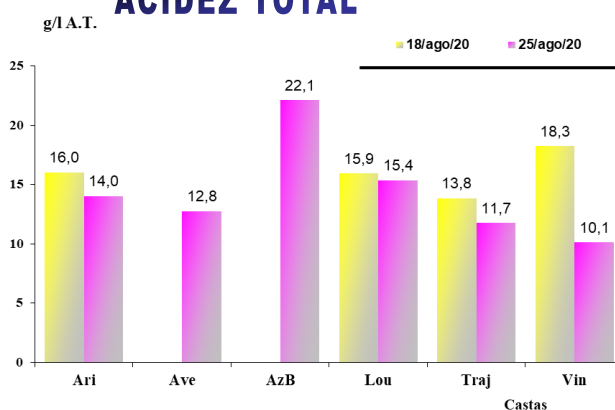

ACIDEZ TOTAL

Castas	Código	Freguesia (Concelho)	Peso (g)	Azoto Assimilável mg/dm³	pH	Alcool Provável (° Grau)	Ácido L-Málico (g/dm³)*	Ácido Tartárico (g/dm³)*	Acidez Total (g/l AT)*
Ari	40	Macieira de Cambra (Vale Cambra)	130,6	167	2,86	7,6	4,44	8,00	12,97
	42	Sta Eulália (Arouca)	134,8	166	2,72	7,6	6,75	8,98	16,54
	44	S. Cristóvão (Cinfães)	174,3	193	3,00	9,9	3,64	6,64	10,71
	46_Fraga	Alvarenga (Arouca)	115,1	180	2,54	7,5	8,80	10,44	20,29
	49	Sta Eulália (Arouca)	140,8	195	2,92	8,8	4,49	7,22	12,25
	55	Sardoura/Ribeiro de Sá (C. de Paiva)	177,3	167	2,82	8,2	5,18	8,29	14,09
	57_Vau	Alvarenga (Arouca)	127,6	189	2,96	9,1	4,23	6,62	11,35
Ave	43	Anreade (Resende)	215,8	176	2,81	8,4	6,64	7,49	14,93
	44	S. Cristóvão (Cinfães)	195,3	188	3,01	9,6	3,95	6,15	10,57
	45	Sardoura (Castelo de Paiva)	Os Bagos não foram entregues						
AzB	46_Fraga	Alvarenga (Arouca)	155,5	169	2,50	7,0	11,21	9,58	22,12
	49	Sta Eulália (Arouca)	Os Bagos não foram entregues						
Lou	40	Macieira de Cambra (Vale Cambra)	156,6	180	2,89	7,7	5,06	6,58	12,24
	42	Sta Eulália (Arouca)	154,8	165	2,69	7,7	6,67	9,12	16,58
	46_Fraga	Alvarenga (Arouca)	132,5	168	2,53	7,2	9,72	10,27	21,15
	49	Sta Eulália (Arouca)	144,1	198	2,97	9,0	4,27	6,70	11,48
Traj	40	Macieira de Cambra (Vale Cambra)	198,4	208	3,05	9,0	3,78	6,01	10,25
	41	Macieira de Cambra (Vale Cambra)	181,2	217	3,06	9,3	3,97	5,65	10,10
	42	Sta Eulália (Arouca)	218,8	182	2,85	8,2	5,78	7,70	14,17
	49	Sta Eulália (Arouca)	207,5	210	2,93	8,8	4,80	7,08	12,45
Vin	41	Macieira de Cambra (Vale Cambra)	161,7	184	2,86	10,0	4,77	7,93	13,27
	44	S. Cristóvão (Cinfães)	166,0	181	3,03	9,6	3,67	6,39	10,50
	46_Fraga	Alvarenga (Arouca)	198,4	186	3,22	9,6	1,81	4,60	6,63
	57_Vau	Alvarenga (Arouca)	Os Bagos não foram entregues