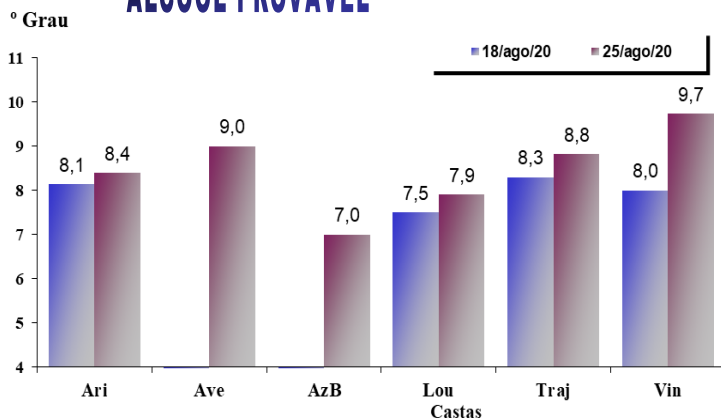

Data do controlo: 25 de Agosto de 2020

Vouga

Locais de recolha (concelho/freguesias): mapa em anexo

Castas: Arinto (Ari); Aveso (Ave); Azal Branco (AzB); Loureiro (Lou); Trajadura (Traj); Vinhão (Vin)

Parâmetros: peso de 100 bagos; álcool provável; acidez total*; azoto assimilável*; pH; ácido L-málico* e ácido tartárico*. Análises realizadas pela DRAPN e as assinaladas com * pelo Laboratório CVRVV

ALCOOL PROVÁVEL